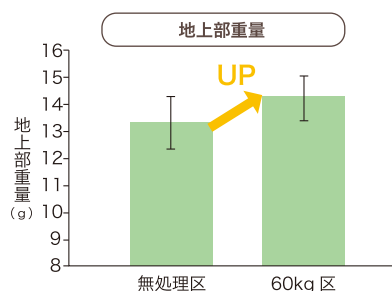

ネハルサンの特長

リン酸過剰対策

土に固定化されたリン酸を可溶化し、植物への吸収を促進します。

保肥力アップ

土壌養水分を吸着し作物に必要な量を供給します。

根張り促進

根圏環境を良好にし、根の成長をサポートします。

施用効果

作物 コマツナ

施肥 各ポットに N : 10kg/10a、P : 10kg/10a、K : 10kg/10a となるように、硫酸過リン酸石灰、塩化加里を施用 (標準区 NPK2.5kg/10a)

ネハルサン 60kg 区は、無処理区と比較し、地上部重量・根重量・最大葉長が増加しました。

仕様

内容量	15kg	形状	粒状
使用方法	60kg/10a (4袋/10a)、元肥施用時に同時散布		

inochio
FLOWERS

イノチオ精興園株式会社

〒726-0002 広島県府中市鶴飼町 531-8 TEL : 0847-40-0201 FAX : 0847-40-0203