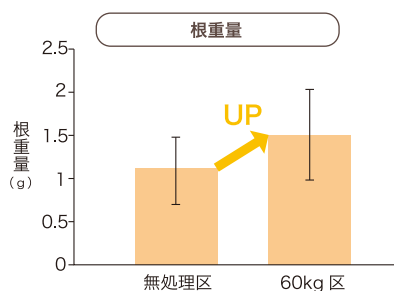

ネハルサンの特長

リン酸過剰対策

土に固定化されたリン酸を可溶化し、植物への吸収を促進します。

保肥力アップ

土壌養水分を吸着し作物に必要な量を供給します。

根張り促進

根圏環境を良好にし、根の成長をサポートします。

施用効果

作物 コマツナ

施肥 各ポットに N : 10kg/10a、P : 10kg/10a、K : 10kg/10a となるように、硫酸過リン酸石灰、塩化加里を施用 (標準区 NPK2.5kg/10a)

ネハルサン 60kg 区は、無処理区と比較し、地上部重量・根重量・最大葉長が増加しました。

仕様

内容量	15kg	形状	粒状
使用方法	60kg/10a (4袋/10a)、元肥施用時に同時散布		

inochio
FLOWERS

イノチオ精興園株式会社

〒726-0002 広島県府中市鶴飼町 531-8 TEL : 0847-40-0201 FAX : 0847-40-0203