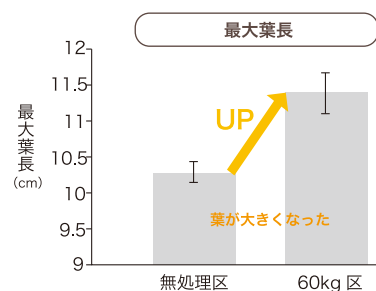

ネハルサンの特長

リン酸過剰対策

土に固定化されたリン酸を可溶化し、植物への吸収を促進します。

保肥力アップ

土壌養水分を吸着し作物に必要な量を供給します。

根張り促進

根圏環境を良好にし、根の成長をサポートします。

施用効果

作物 コマツナ

施肥 各ポットに N : 10kg/10a、P : 10kg/10a、K : 10kg/10a となるように、硫酸過リン酸石灰、塩化加里を施用 (標準区 NPK2.5kg/10a)

ネハルサン 60kg 区は、無処理区と比較し、地上部重量・根重量・最大葉長が増加しました。

仕様

内容量	15kg	形状	粒状
使用方法	60kg/10a (4袋/10a)、元肥施用時に同時散布		

inochio
FLOWERS

イノチオ精興園株式会社

〒726-0002 広島県府中市鶴飼町 531-8 TEL : 0847-40-0201 FAX : 0847-40-0203